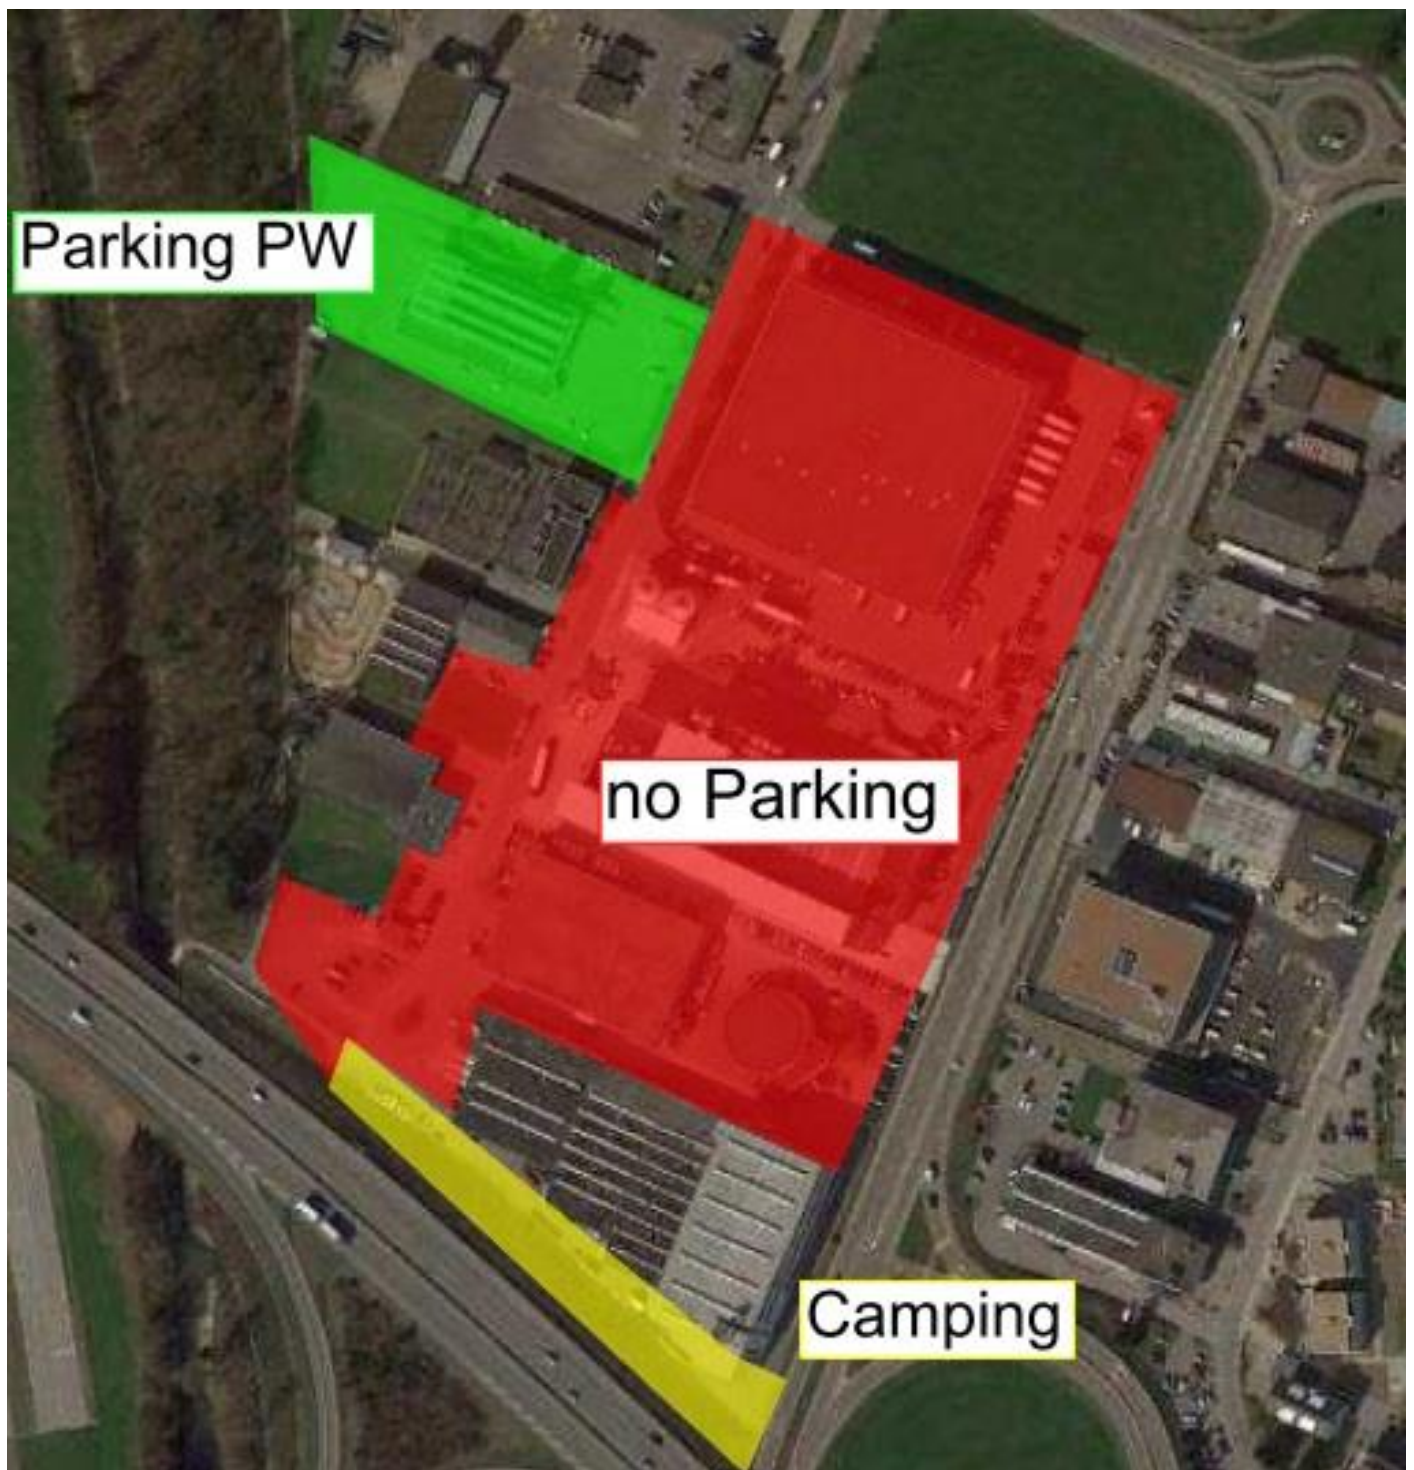

MORC Oberbüren
Information Schweizer Meisterschaft
Die Anreise ist am Freitag erst ab 18:00 möglich.

Camping:

An der Seite der Firma Zünd. Beim „Parking PW“ ist kein Strom verfügbar.

Parking:

wir möchten darauf hinweisen, dass nur die markierten Parkfelder benützt werden dürfen. Um Probleme mit den angrenzenden Firmen zu vermeiden, müssen wir das Rennen bei nichtbefolgen der Anweisung abbrechen.