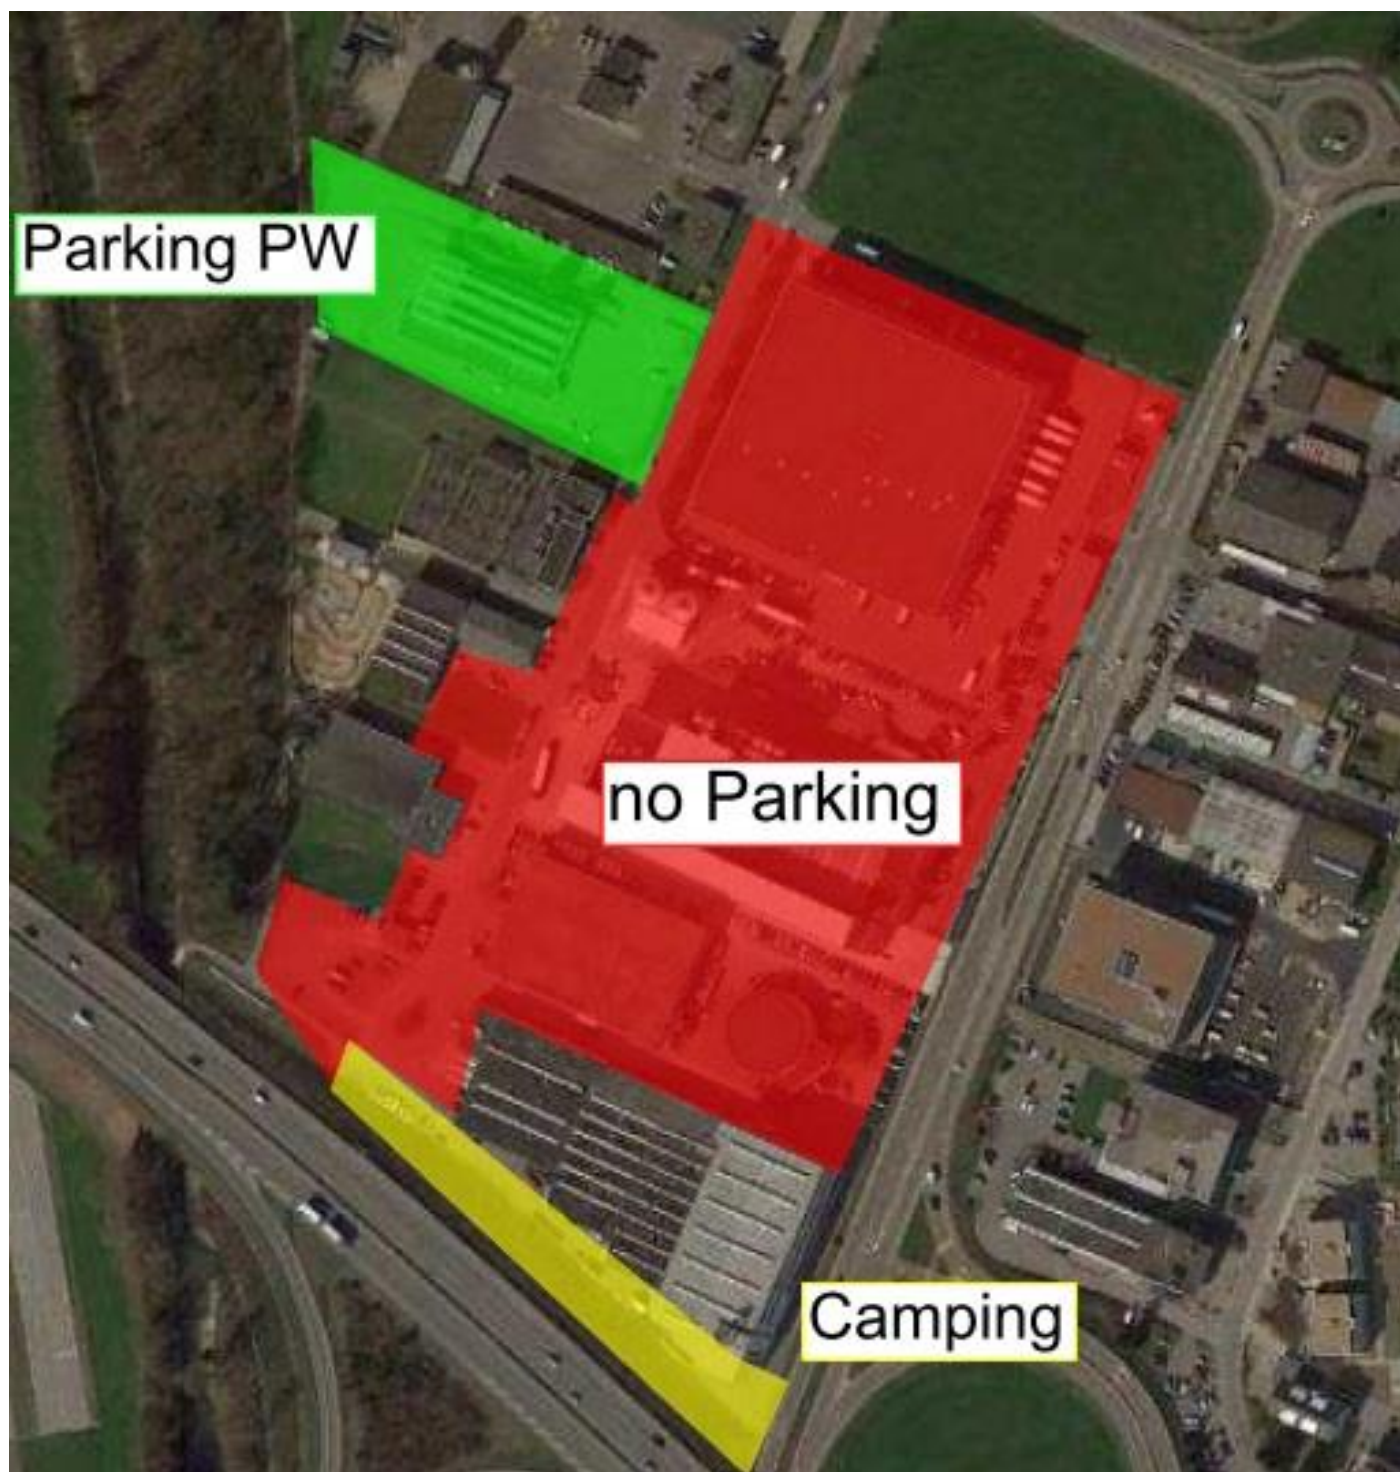

MORC Oberbüren
Information Schweizer Meisterschaft
Die Anreise ist am Freitag erst ab 18:00 möglich.

Camping:

An der Seite der Firma Zünd. Beim „Parking PW“ ist kein Strom verfügbar.

Parking:

wir möchten darauf hinweisen, dass nur die markierten Parkfelder benützt werden dürfen. Um Probleme mit den angrenzenden Firmen zu vermeiden, müssen wir das Rennen bei nichtbefolgen der Anweisung abbrechen.